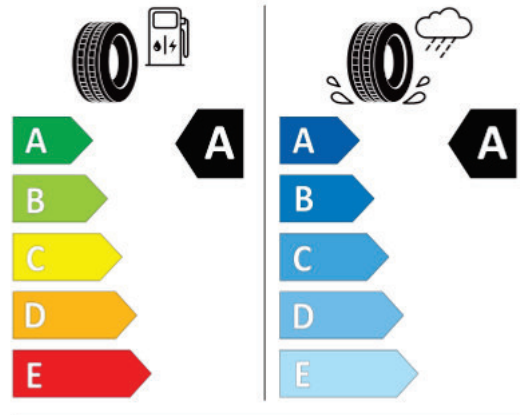

2020/740

Continental 0314085
215/55 R 17 94 T C1