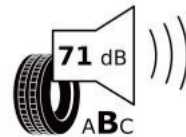

2020/740

Produktdatenblatt

<https://eprel.ec.europa.eu/api/products/tyres/2428098/fiches?noRedirect=false&language=DE>

Produktdatenblatt

<https://eprel.ec.europa.eu/api/products/tyres/1437525/fiches?noRedirect=false&language=DE>