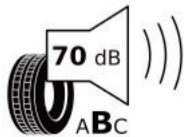

16516

215/55R17 94 T

Cl

2020/740

EU Reifenkennzeichnung

(1/1)

Informationen zur EU Reifenkennzeichnung

https://ec.europa.eu/info/energy-climate-change-environment/standards-tools-and-labels/products-labelling-rules-and-requirements/energy-label-and-ecodesign/energy-efficient-products/tyres_en

Hinweis

Die gezielte Bestellung eines bestimmten Reifenfabrikats ist aus logistischen und produktionstechnischen Gründen nicht möglich.

Hauptbereifung

I59
Reifen 215/55 R 17

NEXENTIRE 16516
215/55R17 94 T C1