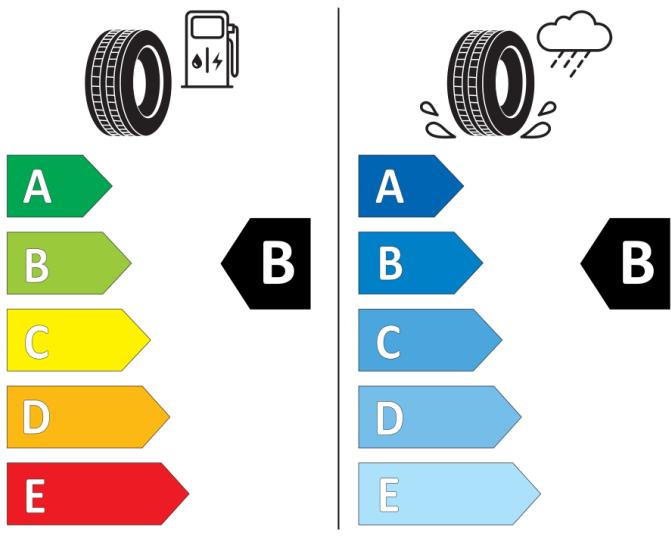

Cl

2020/740

Giti Tire

A2955H

205/60R16 92 H

Cl

2020/740