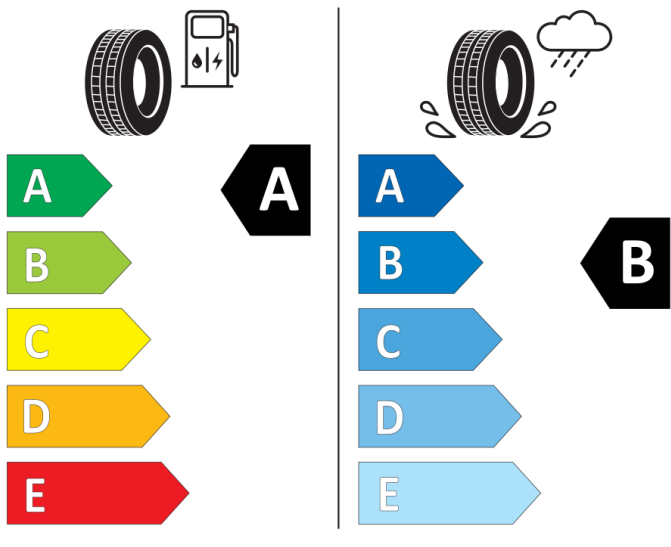

Continental

0314681

205/55 R 17 91 V

Cl

2020/740