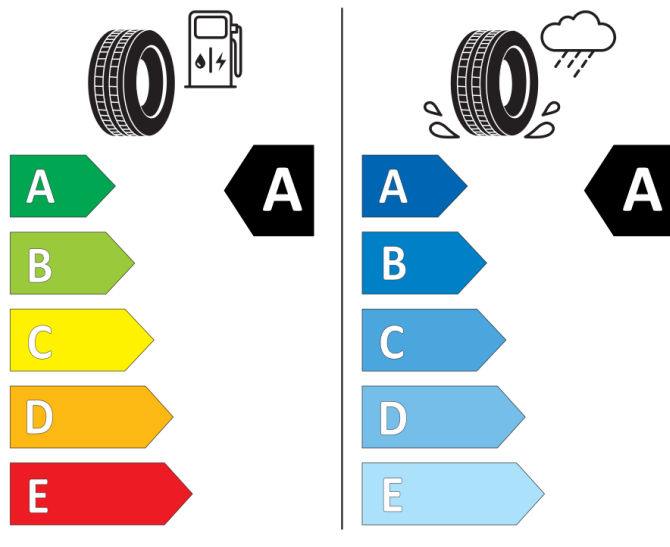

205/55R17 95 V XL

Cl

2020/740

LINGLONG

221033695

255/45R19 100 V

Cl

2020/740