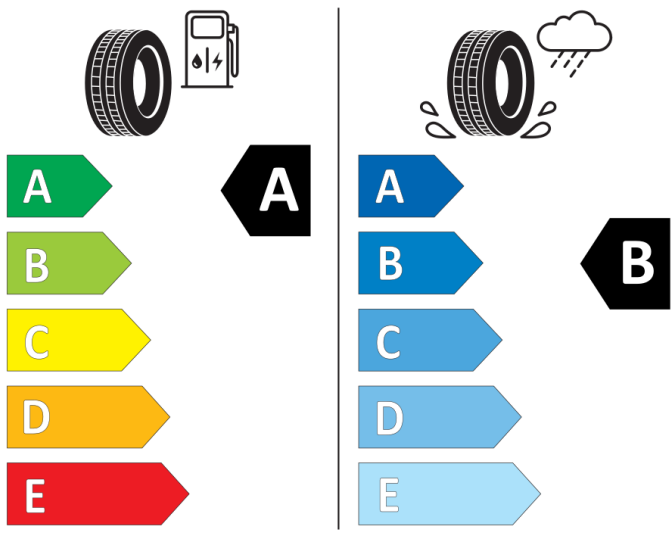

Cl

2020/740

Conti nental

0314681

205/55 R 17 91 V

Cl

2020/740

B ri dgestone