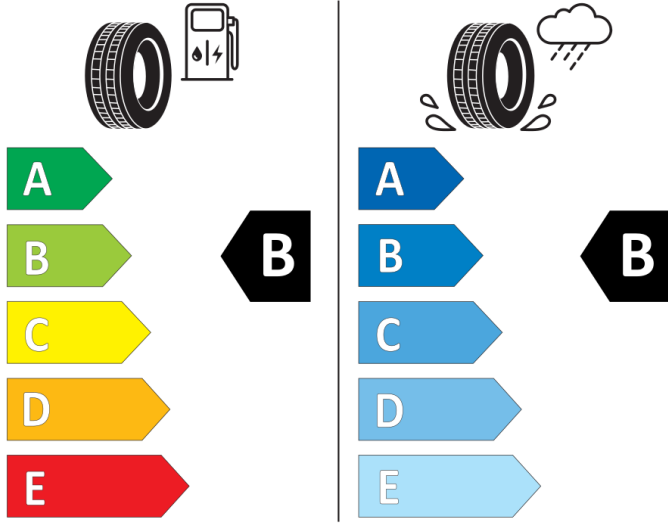

# ENERG

Giti Tİre

A2955H

205/60R16 92 H

C1

2020/740