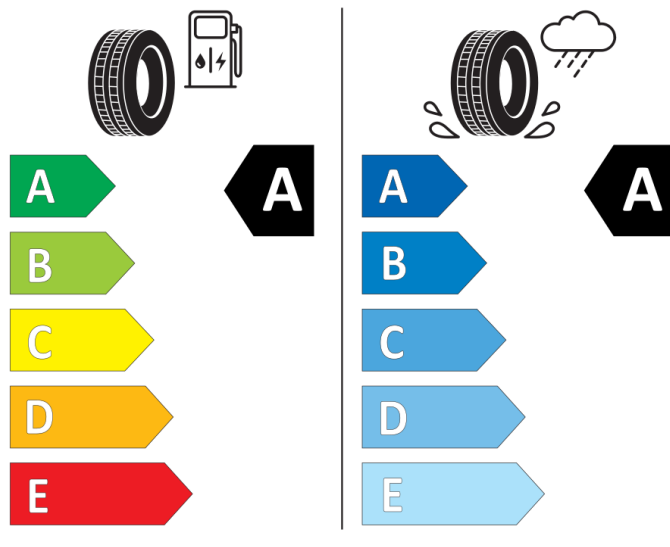

B ri dgestone

28722

255/45 R19 100 V

Cl