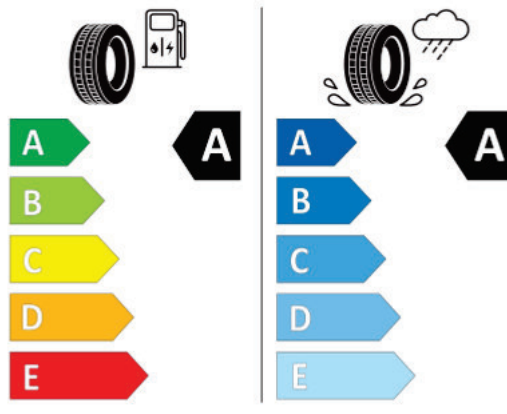

### Hauptbereifung

I59  
Reifen 215/55 R 17

**NEXENTIRE** 16516

215/55R17 94 T C1

2020/740

**Continental** 0314085

215/55 R 17 94 T C1

2020/740