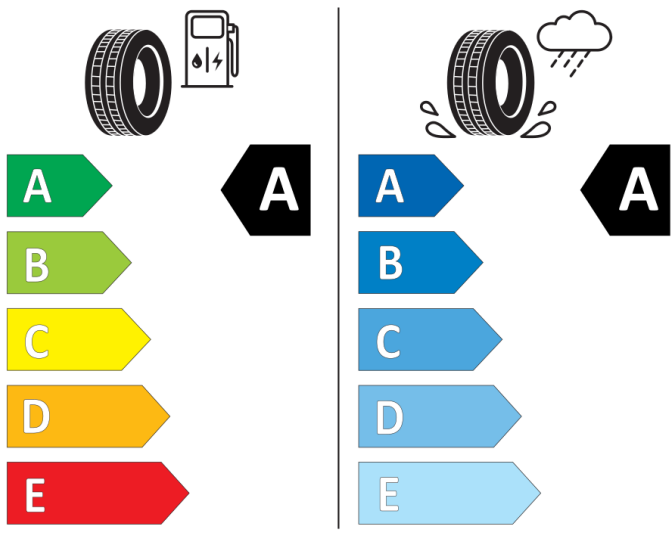

Hankook

1027023

235/60R18 103 T

Cl

2020/740

Hankook

1027024

255/55R18 105 T