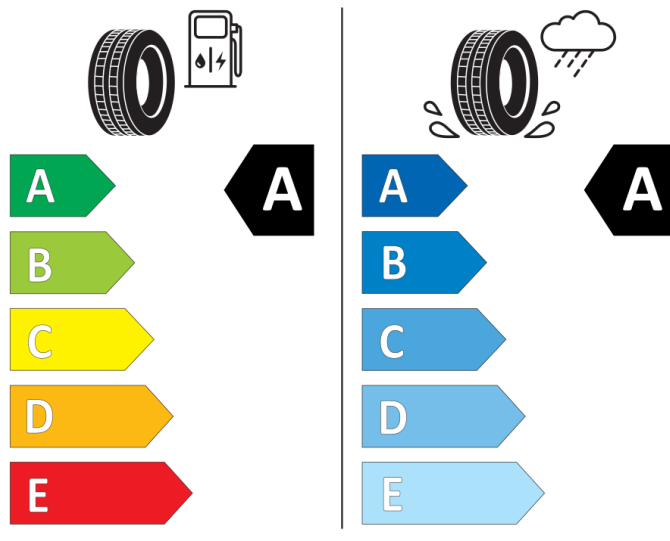

2020/740

GOODYEAR

579251

255/55R18 105 T

Cl

2020/740