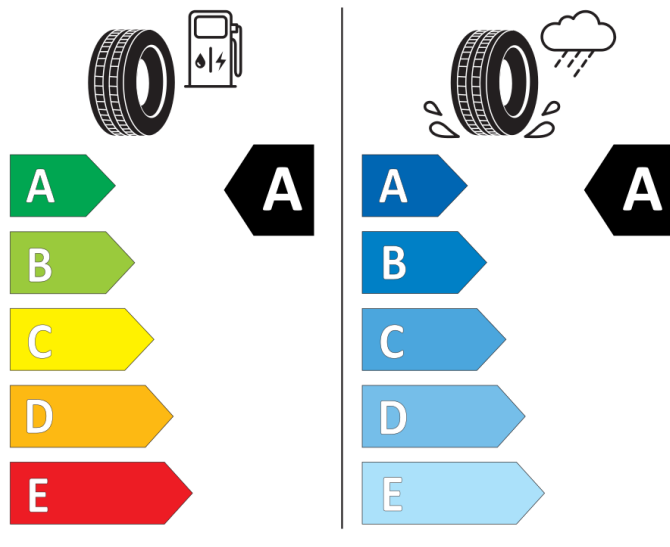

Hankook

1027024

255/55R18 105 T

Cl

2020/740