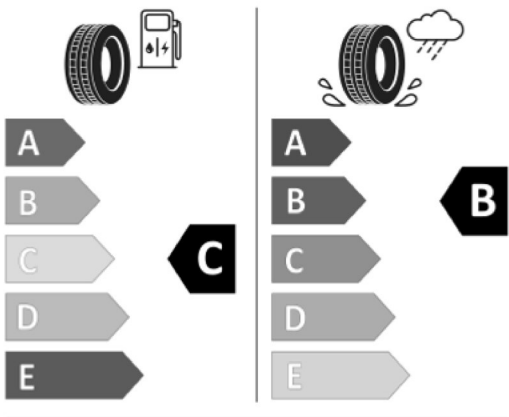

(2/2)

SENTURY STV6108799HJ08

215/65R17 99 H C1

Produktdatenblatt

<https://eprel.ec.europa.eu/api/products/tyres/2183398/fiches?noRedirect=false&language=DE>