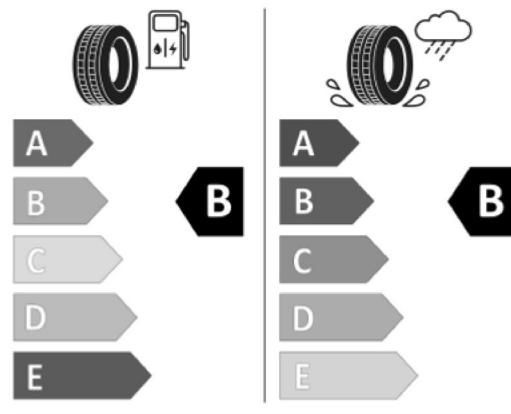

Zusatzbereifung

2WS

Winterräder "Bari" (zusätzlich), 4 Leichtmetallräder 7 J x 17, Winterreifen 215/65 R 17 H

Vredestein 8714692806728

215/65 R 17 99 H C1

GOODYEAR 588510

215/65R17 99 H C1

Produktdatenblatt