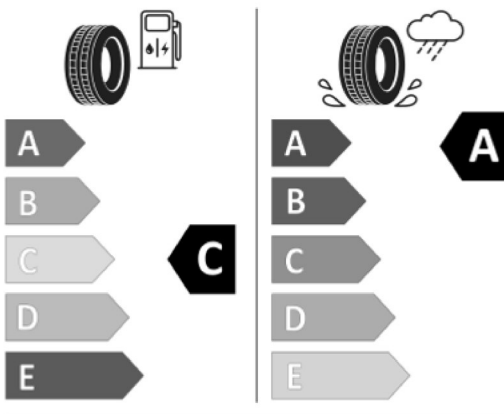

Zusatzbereifung

2WS

Winterräder "Bari" (zusätzlich), 4 Leichtmetallräder 7 J x 17, Winterreifen 215/65 R 17 H

Vredestein 8714692806728

215/65 R 17 99 H C1

GOODYEAR 588510

215/65R17 99 H C1

Produktdatenblatt